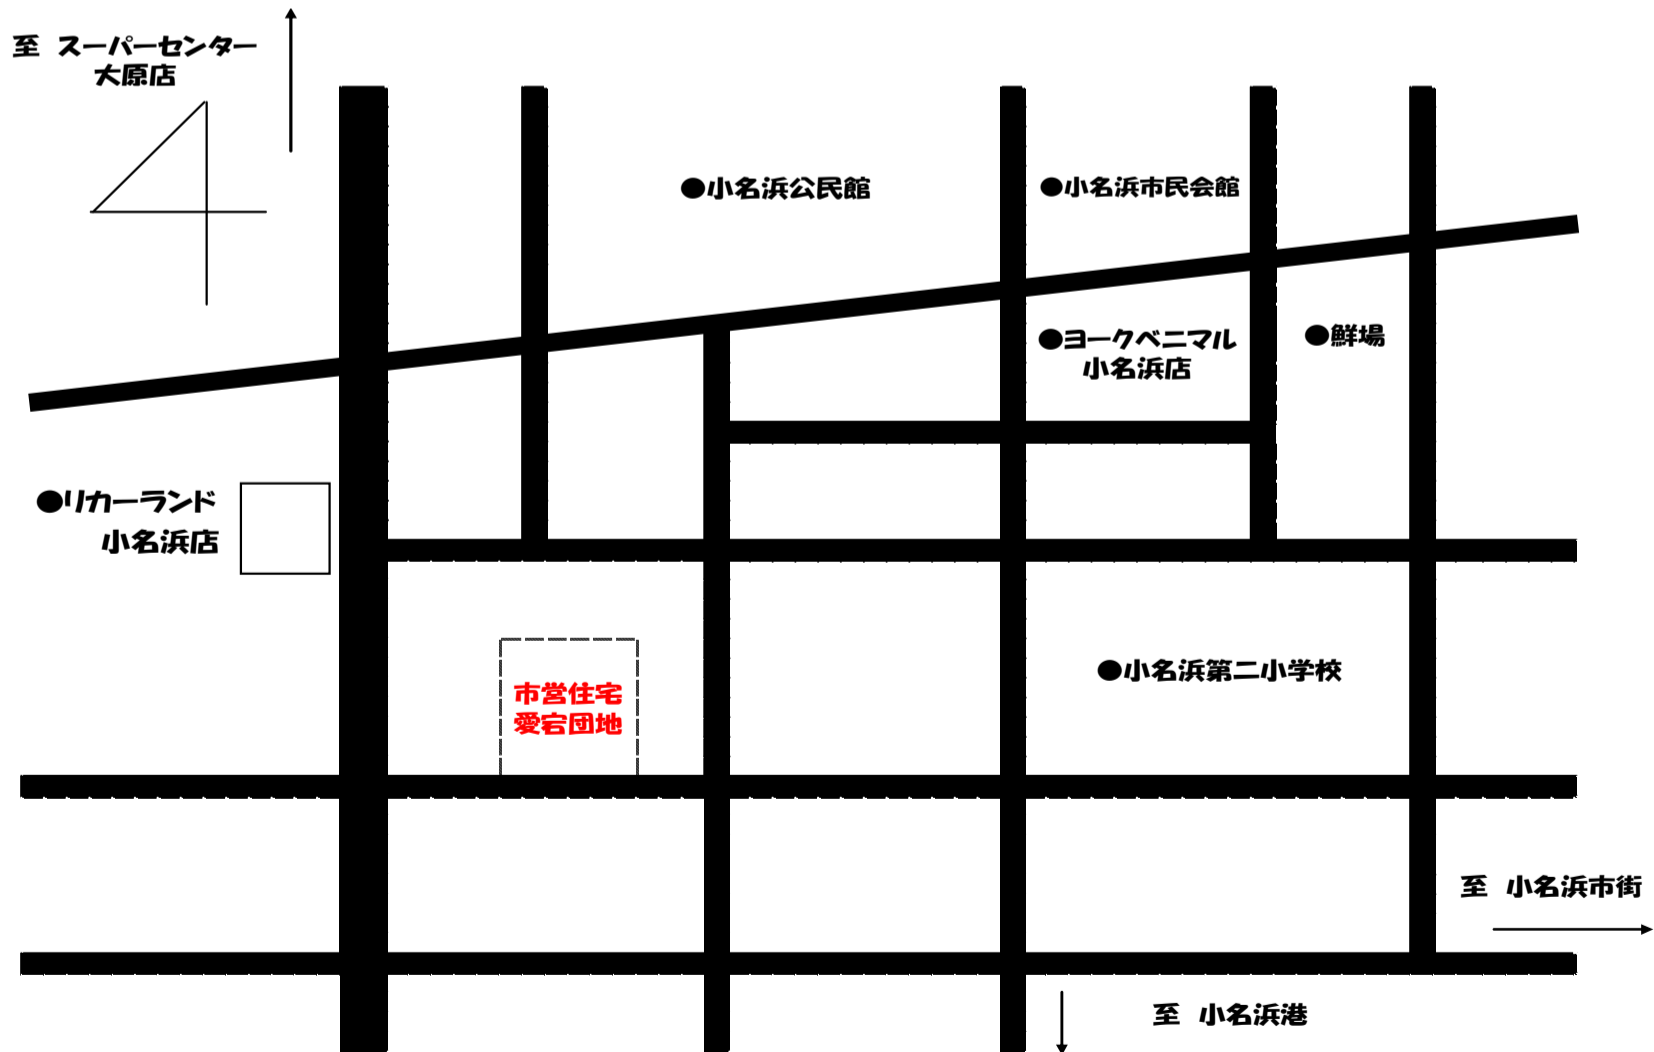

所在	いわき市小名浜愛宕町16-14
共益費	団地内の取り決めによる
敷金	家賃の3ヶ月分
駐車場料金(月)	2,000円(1台分のみ)
完成年	平成6年
学校区	小名浜二小/小名浜一中
備考	小学校、公民館、市民会館近く
その他	入居条件あり

間取り

周辺地図

至 スーパーセンター
大原店

●小名浜公民館

●小名浜市民会館

●ヨークベニマル
小名浜店

●鮮場

●リカーランド
小名浜店

市営住宅
愛宕団地

●小名浜第二小学校

至 小名浜市街

至 小名浜港