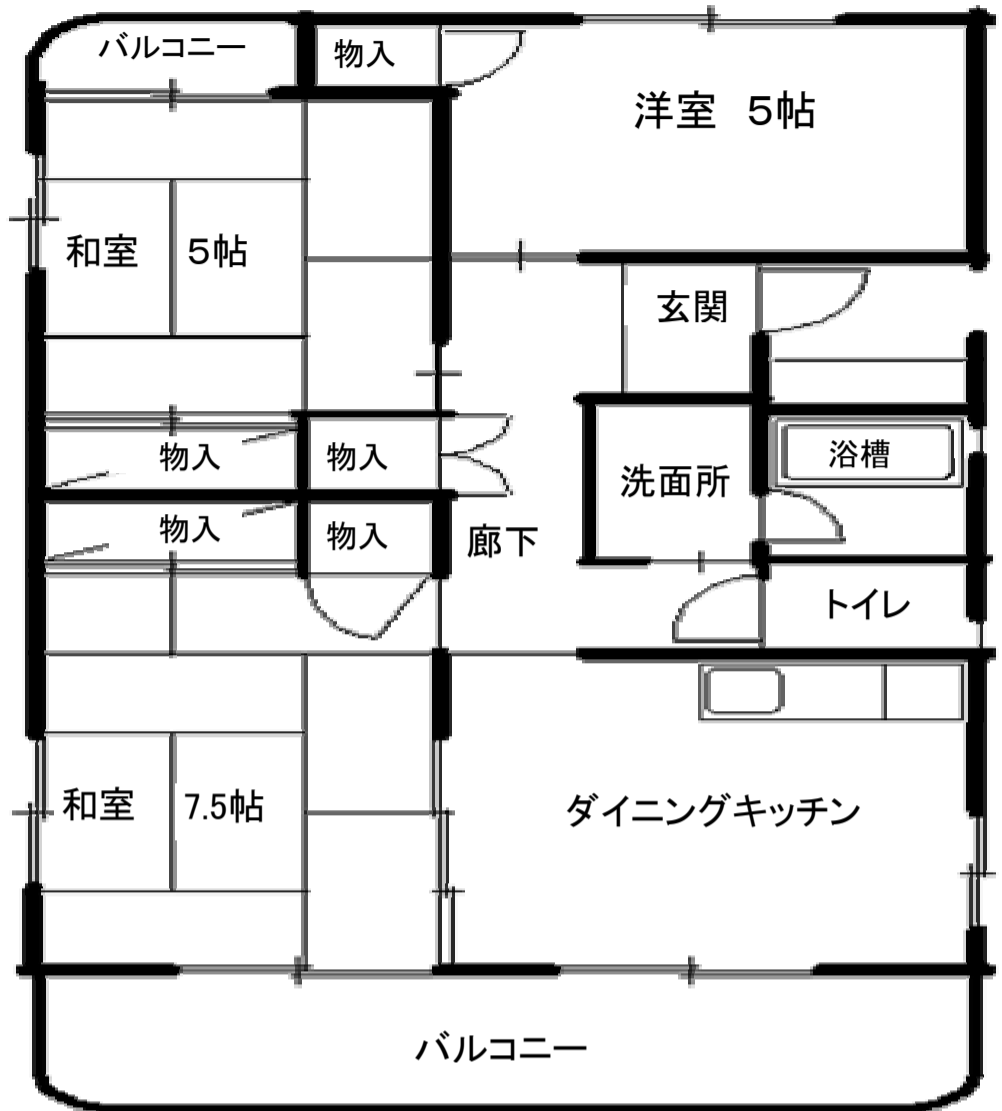

所在	いわき市小名浜愛宕町16-14
共益費	団地内の取り決めによる
敷金	家賃の3ヶ月分
駐車場料金(月)	2,000円(1台分のみ)
完成年	平成6年
学校区	小名浜二小/小名浜一中
備考	小学校、公民館、市民会館近く
その他	入居条件あり

間取り

周辺地図

至 スーパーセンター
大原店

●小名浜公民館

●小名浜市民会館

●ヨークベニマル
小名浜店

●鮮場