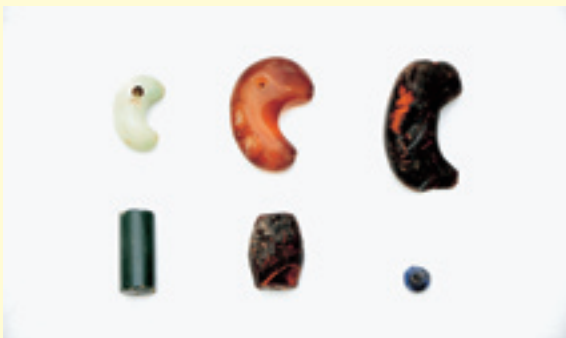

# いわき市教育ガイドブック

横穴内部（赤色塗彩された様子）

餓鬼堂横穴群全景（H22年度）

副葬品（装身具）

副葬品（馬具）

いわき市教育委員会