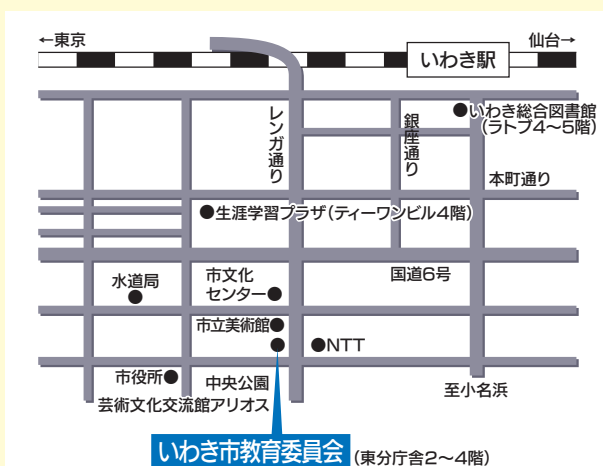

《表紙の紹介》

平薄磯地区の治山事業に伴い、平成22年度に実施した餓鬼堂横穴群の発掘調査において、市内で3箇所目となる装飾横穴が見つかりました。内部の壁面には赤色顔料が一面に塗られ、床からは、大刀・馬具・装身具など豪華な副葬品が多数発見されました。

平成23年2月19日に開催された現地説明会には、古代のロマンを求める多くの市民の皆さんが見学に訪れました。

いわき市

創りたい ゆたかな明日、伝えたい 誇れるいわき。

市公式ホームページURL <http://www.city.iwaki.fukushima.jp/>

平成23年10月発行

発行/いわき市教育委員会事務局
〒970-8026いわき市平字堂根町4番地の8 ☎0246-22-1111 (代)