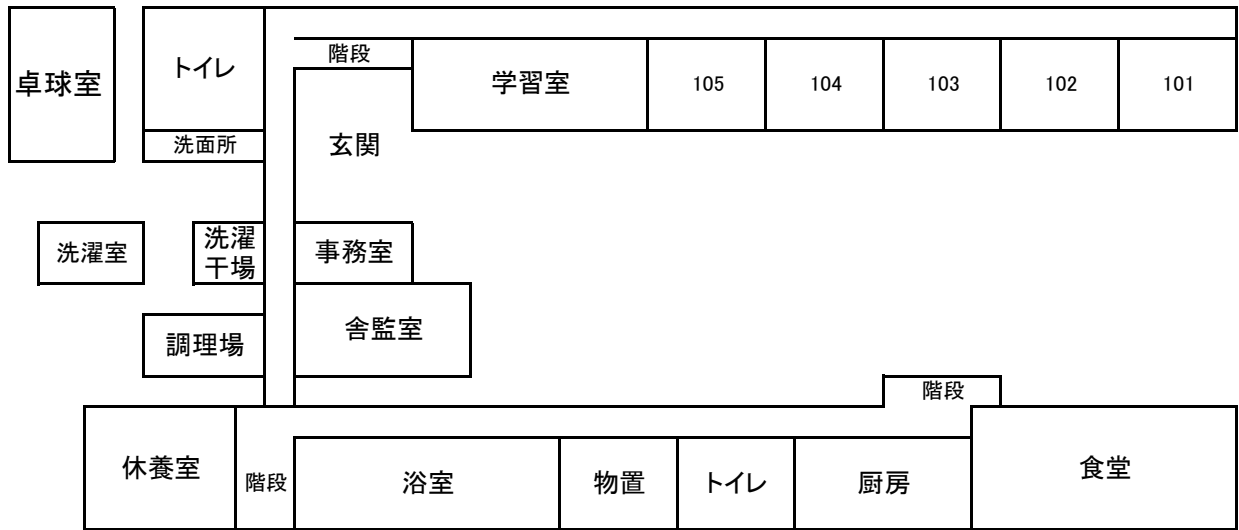

潮学生寮 フロアマップ

【 1 階 】

【 2 階 】

【 3 階 】