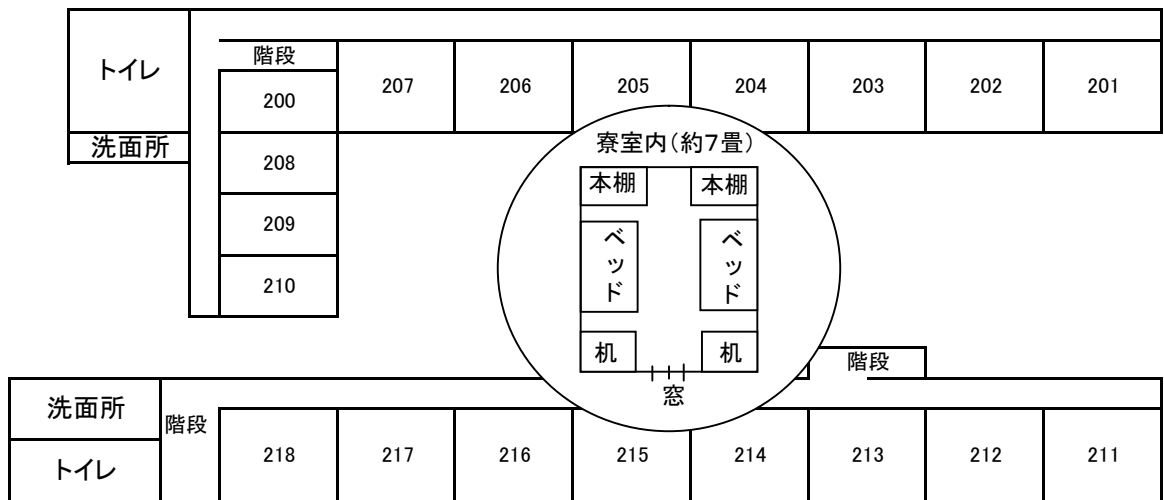

潮学生寮 フロアマップ

【 1 階 】

【 2 階 】

【 3 階 】