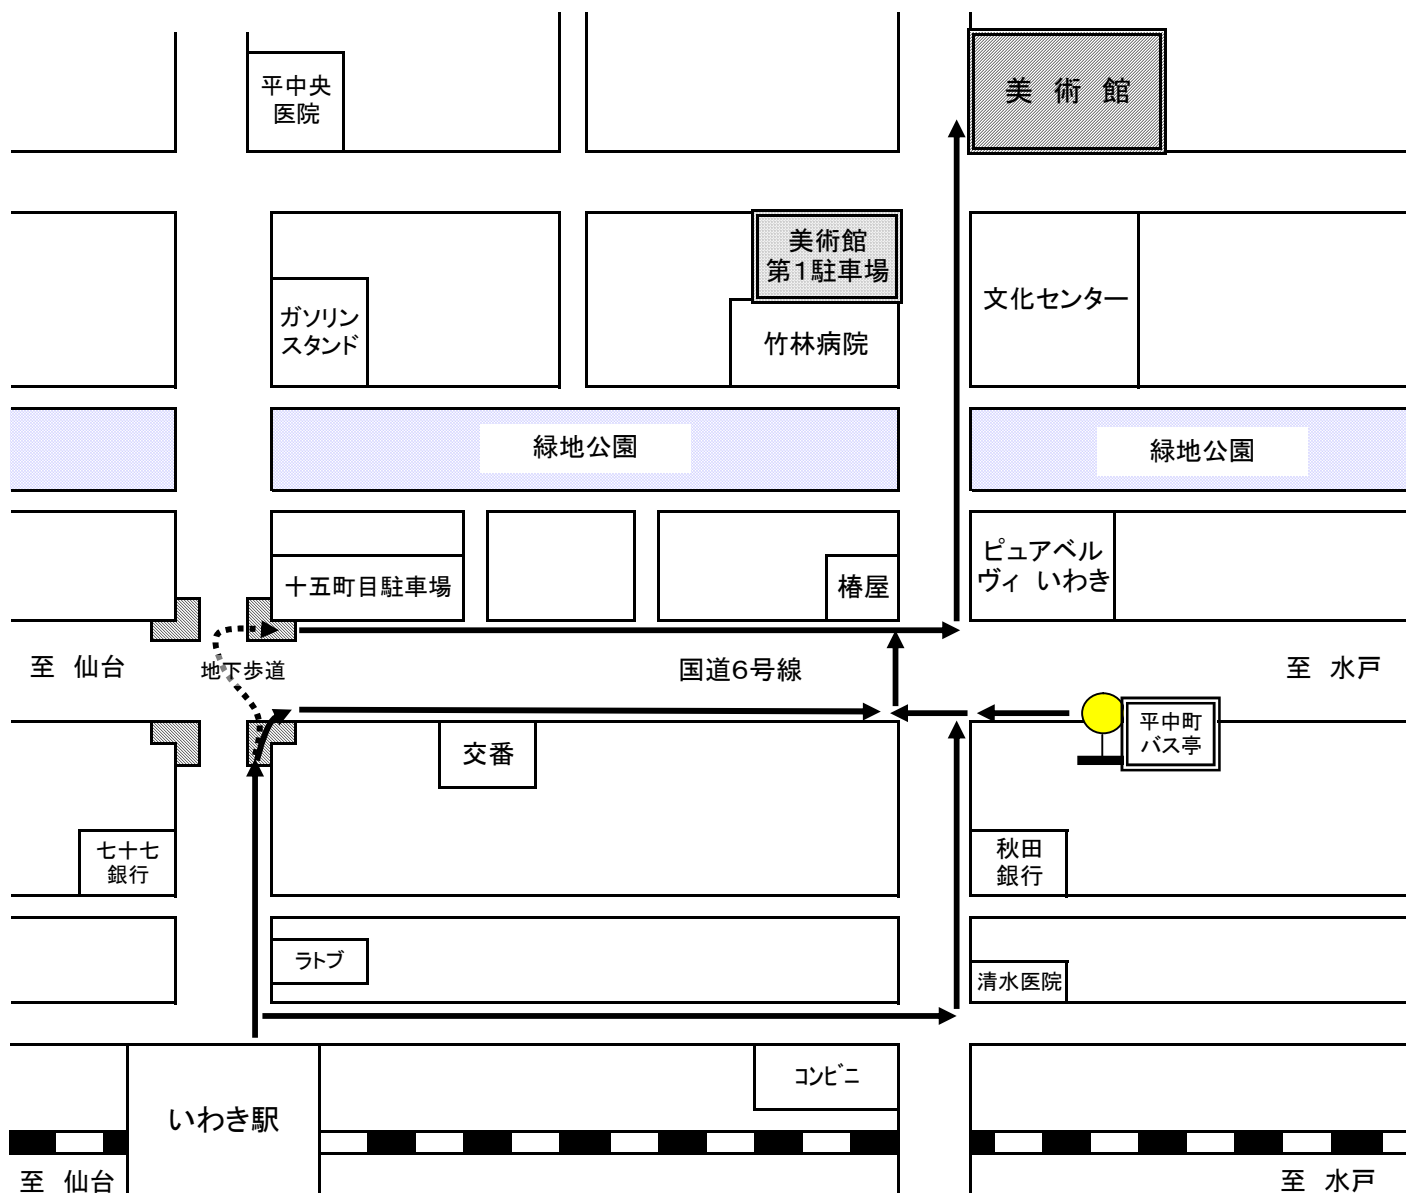

# いわき市立美術館案内地図（徒歩用）

いわき駅→美術館 約900m(徒歩 約12分)

所在地 970-8026  
 福島県いわき市平字堂根町4-4  
 いわき市立美術館  
 Tel 0246-25-1111  
 Fax 0246-25-1115

## 電車案内

いわき-上野間(約2時間20分) 常磐線(スーパーひたち)  
 いわき-仙台間(約2時間) 常磐線(スーパーひたち)